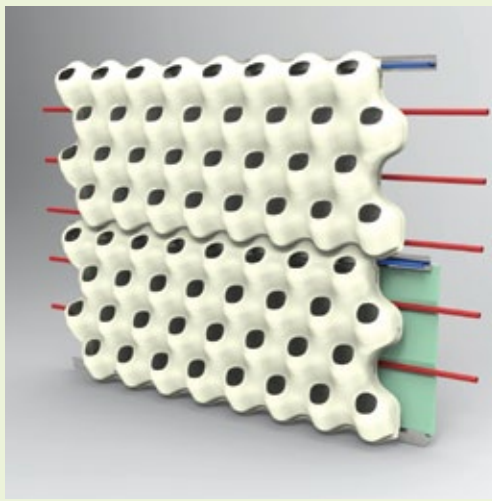

Lassen Sie Ihre Wand ergrünen

System Soft Wave

Verbinden Sie Ökologie, Ökonomie und Wohlbefinden – mit einer innovativen Wandbegrünung. Ob im Innen- oder Außenbereich, mit Grünpflanzen oder mit Kräutern, Obst und Gemüse – bei uns finden Sie die richtige Lösung in der richtigen Farbe und Größe.

Grüne Wände mit dem patentierten System der Firma Humko

- ✔ mit moderner Pflanz-, Dünge- und Bewässerungstechnik
- ✔ geeignet für den Innen- und Außenbereich
- ✔ pflegeleicht, dauerhaft grün und attraktiv

Grüne Wände – mehr als ein Trend

Die Wandbegrünung im Innen- und Außenbereich ist mehr als ein Trend. Sie verbindet **Ökologie, Ökonomie und Wohlbefinden** in einzigartiger Weise.

System Soft Wave

- ✔ Wandpaneele zur Anbringung an Gebäuden und Wänden
- ✔ in verschiedenen Farben erhältlich
- ✔ Sonderfarben und Strukturen sind möglich
- ✔ Paneele sind innen und außen einsetzbar

✔ Breite	150 cm
Höhe	66 cm
Tiefe	16 cm
Gewicht bepflanzt	ca. 70 kg

Vor allem aber tragen Pflanzen zum Wohlbefinden der Menschen bei.

Erfahrener Partner für innovative Systeme

Wir setzen auf die innovativen und preisgekrönten Systeme der Firma Humko und sind exklusiver Deutschlandpartner. Bereits seit mehr als 10 Jahren entwickelt und produziert die Firma eine breite Auswahl an Baumaterialien für die Fassadenbegrünung, selbsttragende Vertikalgärten und grüne Wandteppiche.